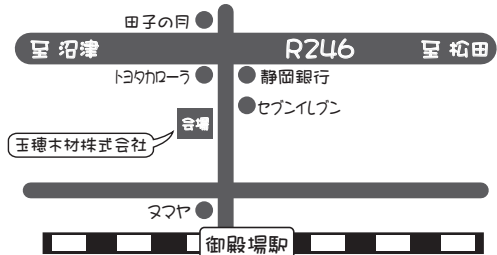

住宅相談 (無料)

- ★ 新築
- ★ リフォーム
- ★ 土地情報
- ★ 耐震・制震工事

販売コーナー

- ★ まな板 500円~ ※お一人様1枚限り

アンケートに答えて頂いた方
先着100名様!
クワガタまたは
おすすぬめパ
洗剤プレゼント

キッズコーナー

親子で作ろう!

- ★ 木工工作 (無料)
- 何個すくえるかな?
★ スーパーボールすくい 100円
- 泥だんごでアート!?
★ 泥だんご作成 (無料)
- ★ お子様用風船 (無料)

フリーマーケット

何があるかな?
掘り出し物がアツと驚くお値段で...!

8月18日(土)
10:00~15:00

会場 玉穂木材工業事務所前

雨天決行

【会場案内】

玉穂木材工業株式会社

電話 0550-82-2131 <http://tamaho.co.jp>