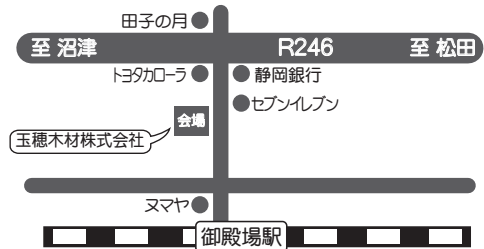

【会場案内】

住宅 新築・リフォーム等、住まいのことなら何でもお任せ下さい!

総合建設業 **玉穂木材工業株式会社**

☎ 0550-82-2131 <http://tamaho.co.jp>

8月24日(土)

10:00~15:00

会場 玉穂木材工業事務所前

雨天決行

※ 会場の駐車スペースに限りがございますので、徒歩または乗り合わせでのご来場にご協力下さい。車でのご来場の際、入場できない場合がございます。